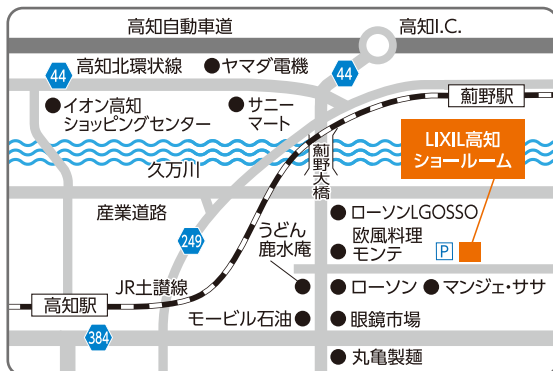

ガーデンルームご成約で
内部日除け or どちらか必ず！
楽天ポイント5万円分
プレゼント！

開催会場

LIXIL 高知ショールーム

〒780-0071 高知県高知市高そね17-24

【営業時間】午前10時～午後5時

【休館日】毎週水曜日(祝日の場合は営業)・夏期・年末年始

主催

当日お待たせしないために…事前にご予約ください！